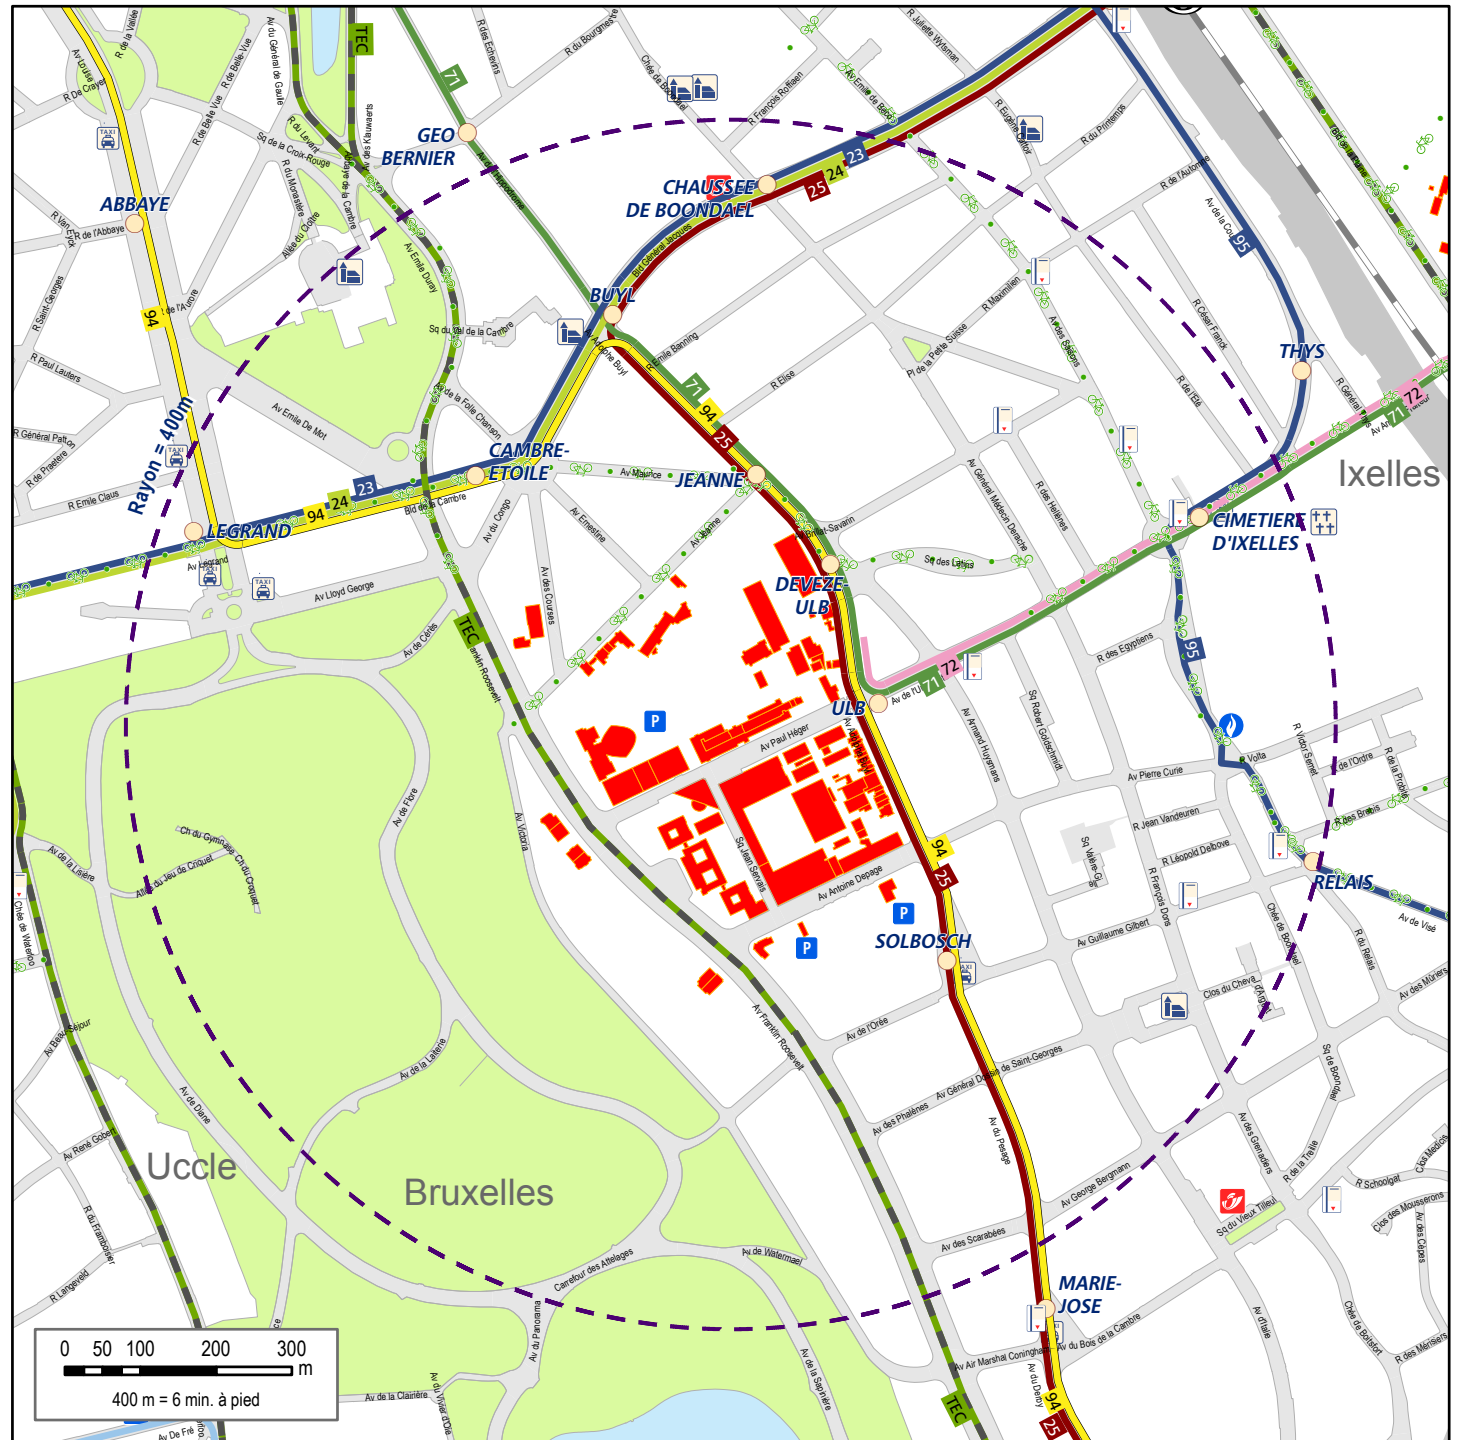

Université Libre de Bruxelles Campus du Solbosch

ULB

50, avenue Franklin Roosevelt
1050 Bruxelles

Transport en commun

à l'arrêt...

● **ULB ou Devèze-ULB**

● **Jeanne**

● **Buyl**

● **Cimetière d'Ixelles**

Les données représentées sont telles que communiquées par leur propriétaire.

Autres

Itinéraire cyclable

Parking auto

Points de vente

Commissariat de police

Bureau de poste

Taxis

Bâtiment religieux

Cimetière

Cartographie STIB-DOT

n°101a - Edition 2008/02
Réseau 11.02.2008